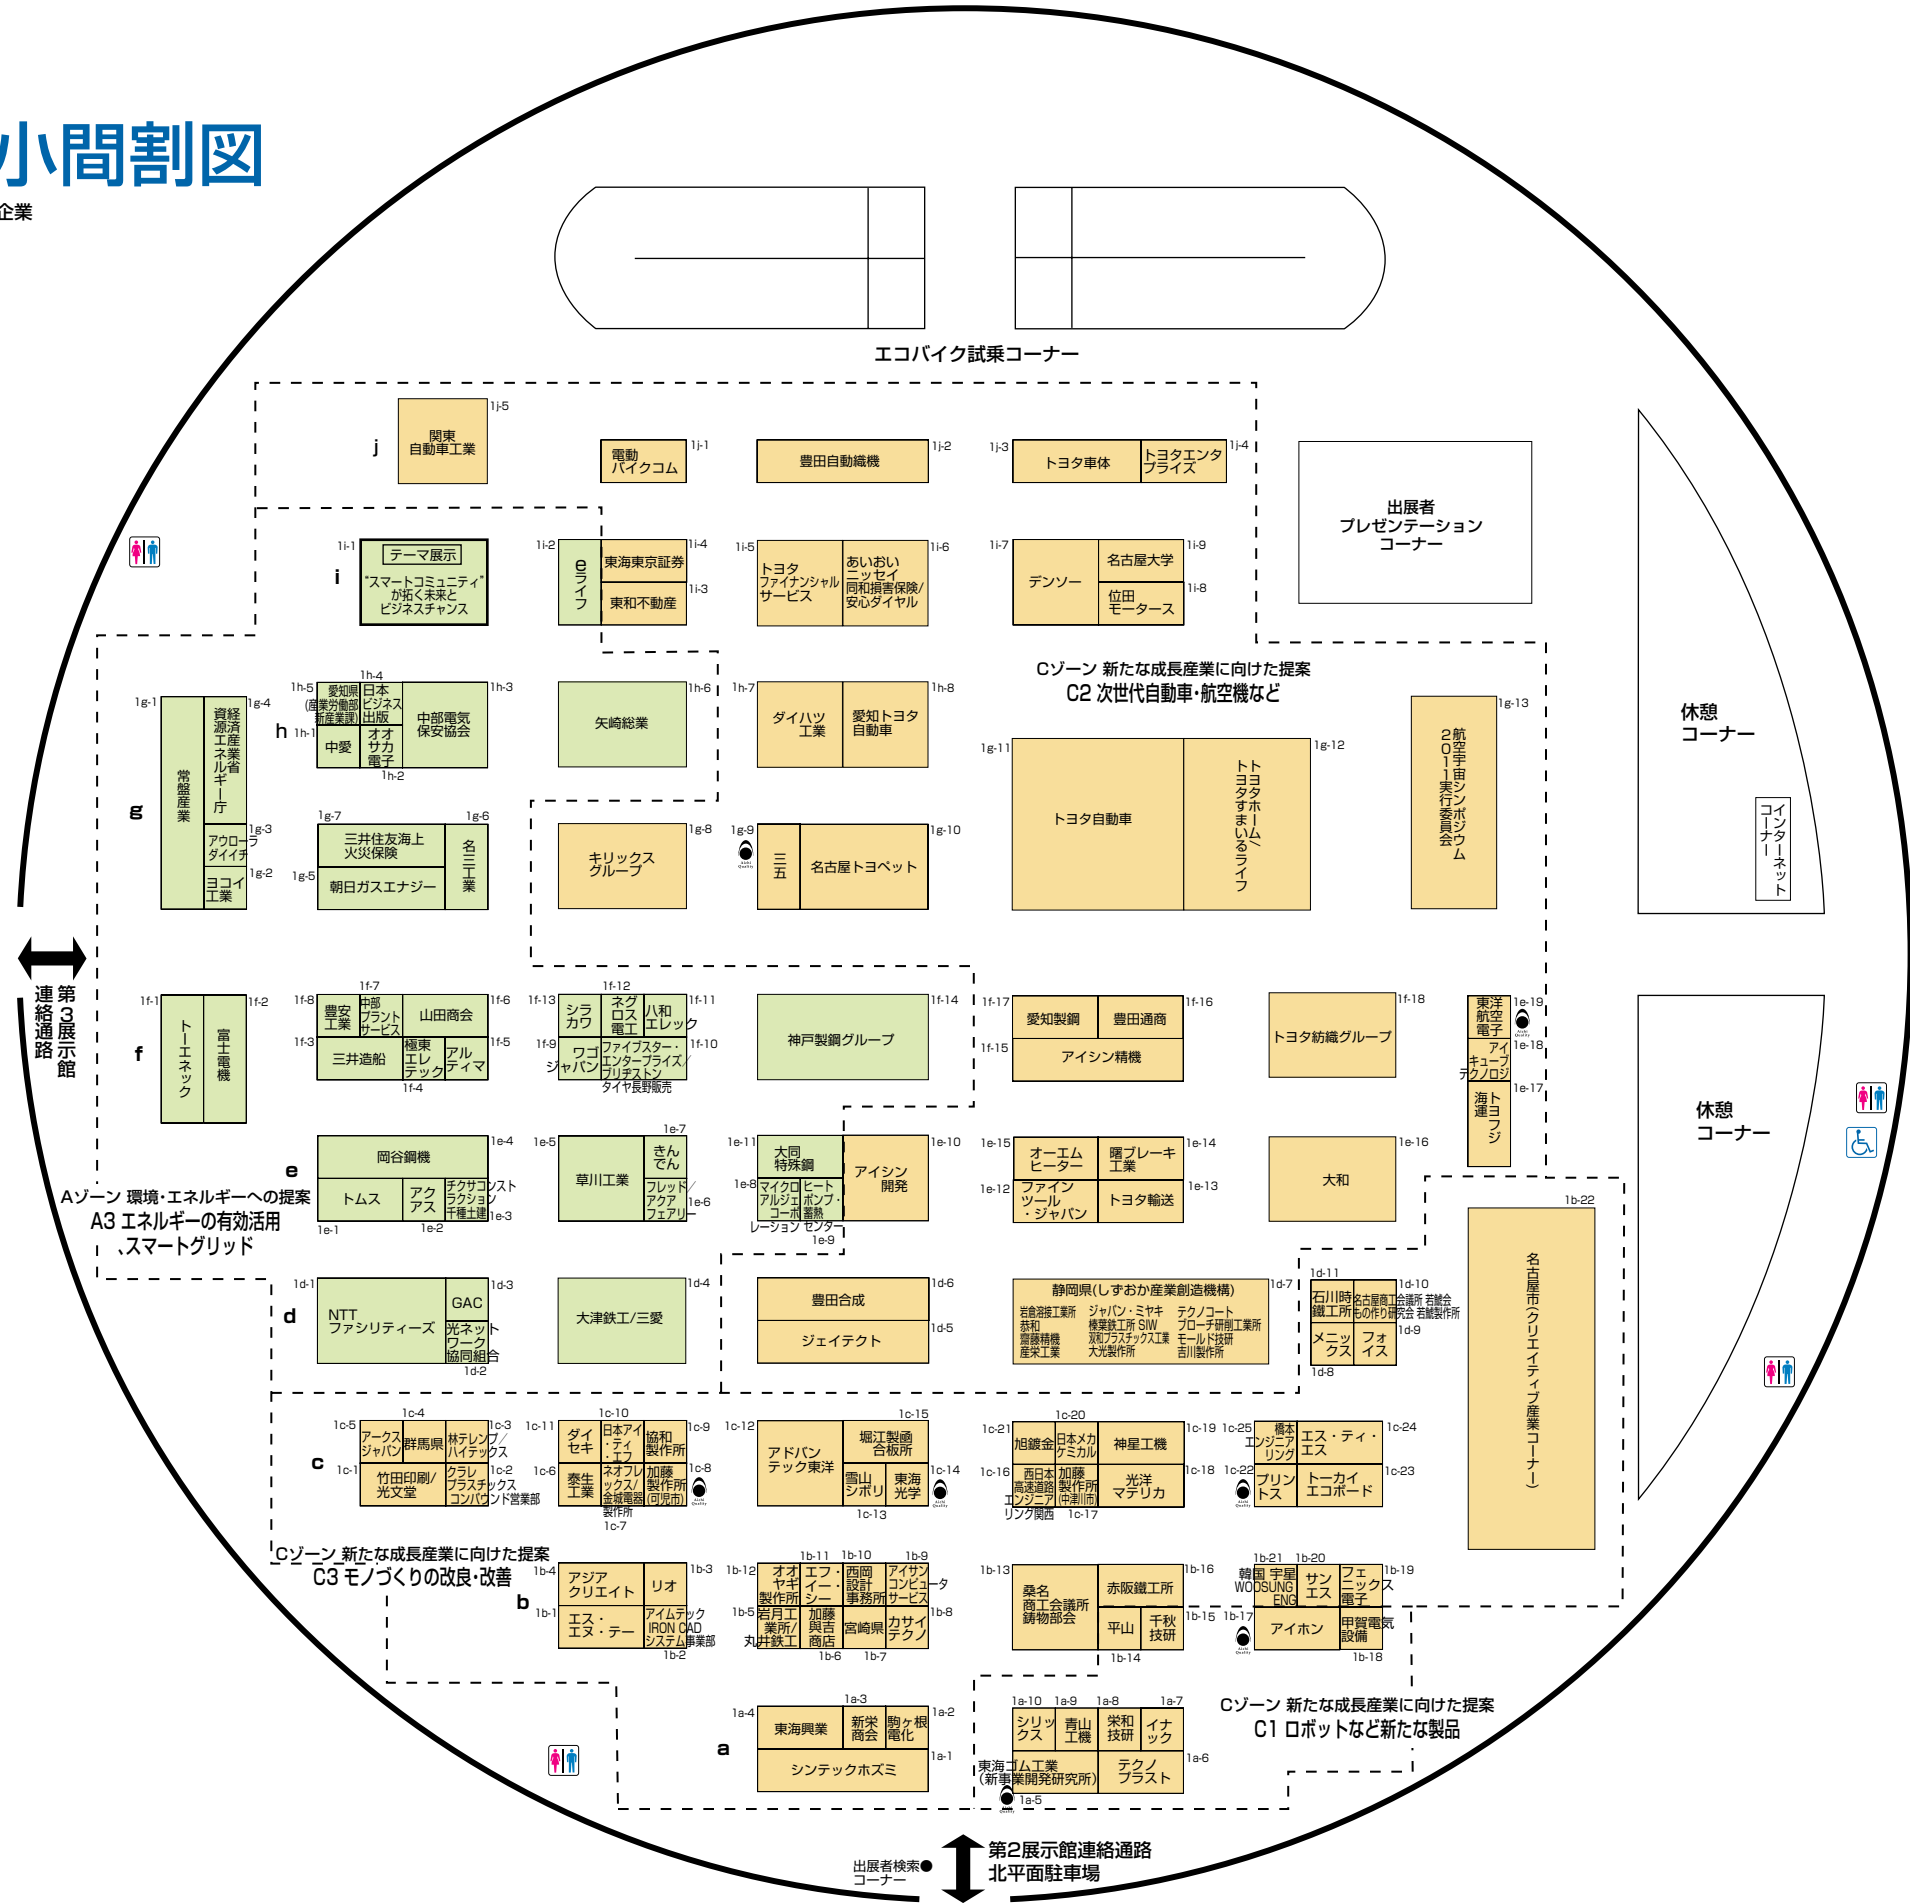

第1展示館 小間割図

2011年10月3日現在 愛知ブランド企業

出展者検索コーナー 第2展示館連絡通路 北平面駐車場